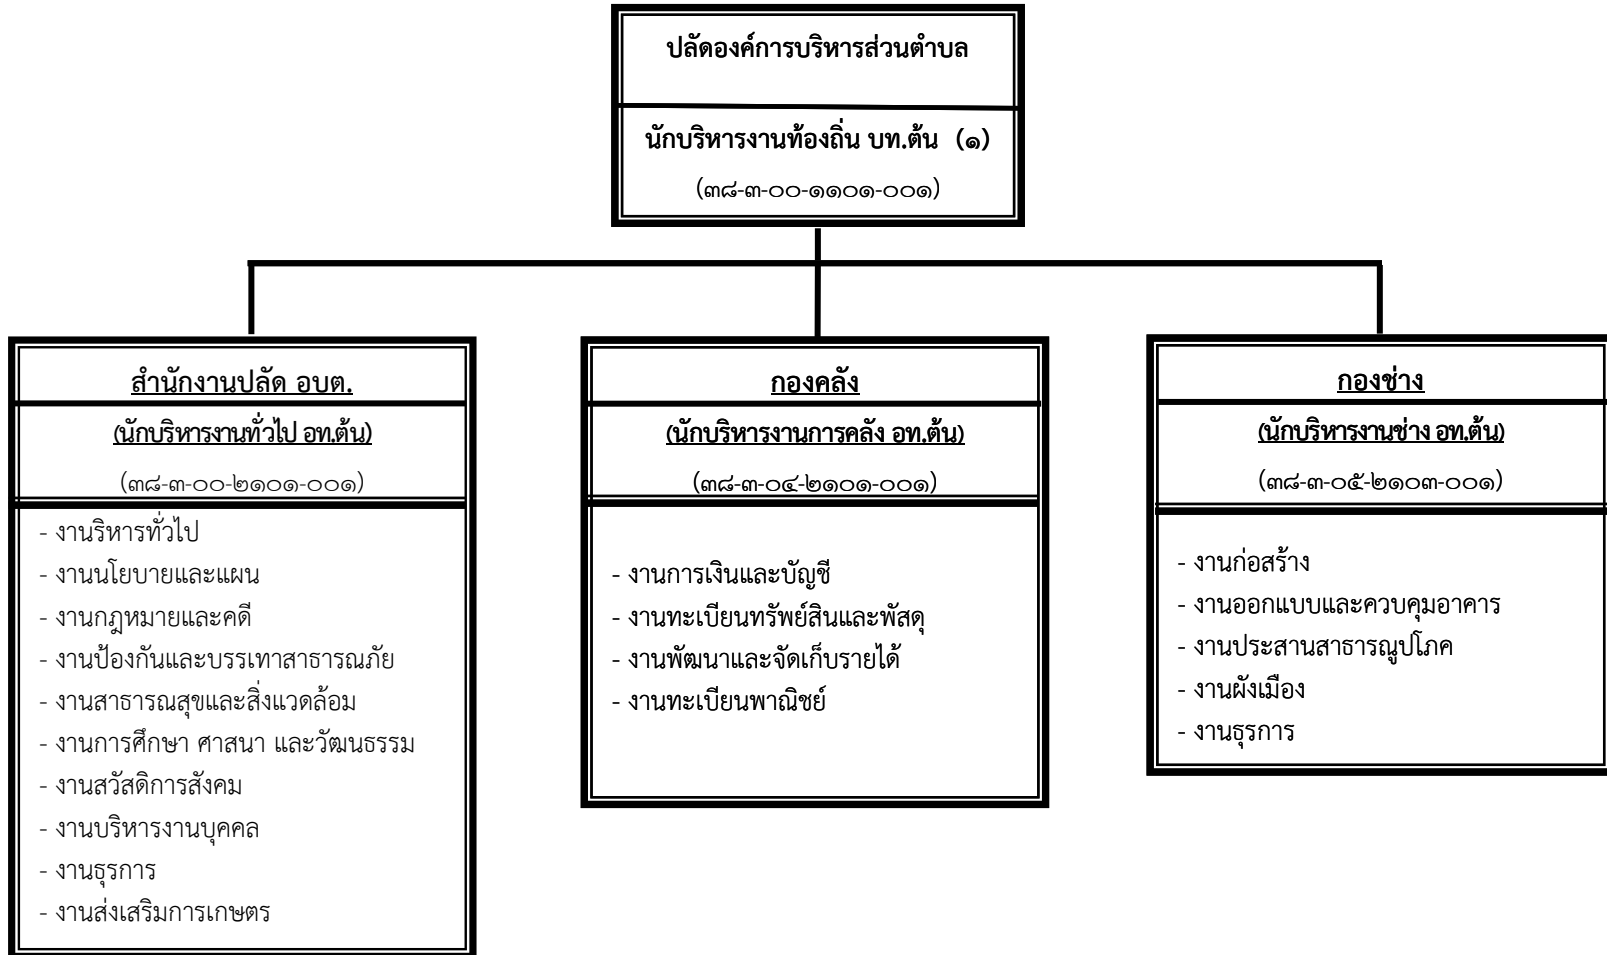

โครงสร้างส่วนราชการองค์การบริหารส่วนตำบลต้นมะพร้าว

โครงสร้างสำนักงานปลัด อบต.

ระดับ	บท.ต้น	อท.ต้น	ชำนาญการ	ปฏิบัติการ	ชำนาญงาน	ปฏิบัติงาน	คศ.๑	ลูกจ้างประจำ	พนักงานจ้างตามภารกิจ	พนักงานจ้างทั่วไป
จำนวน	๑	๑	๑	๔	-	๑	๑	-	๔	๒

โครงสร้างองค์กร

ระดับ	บท.ต้น	อท.ต้น	ชำนาญการ	ปฏิบัติการ	ชำนาญงาน	ปฏิบัติงาน	ลูกจ้างประจำ	พนักงานจ้างตามภารกิจ	พนักงานจ้างทั่วไป
จำนวน	๑	๑	๑	๑	-	๑	-	๓	-

โครงสร้างส่วนโยธา

- นายช่างโยธา ปง./ชง.(-)
(๓๘-๓-๐๕-๔๗๐๑-๐๐๑)

ระดับ	บท.ต้น	อท.ต้น	ชำนาญการ	ปฏิบัติการ	ชำนาญงาน	ปฏิบัติงาน	ลูกจ้างประจำ	พนักงานจ้างตามภารกิจ	พนักงานจ้างทั่วไป
จำนวน	๑	๑	-	-	๑	-	-	-	๒