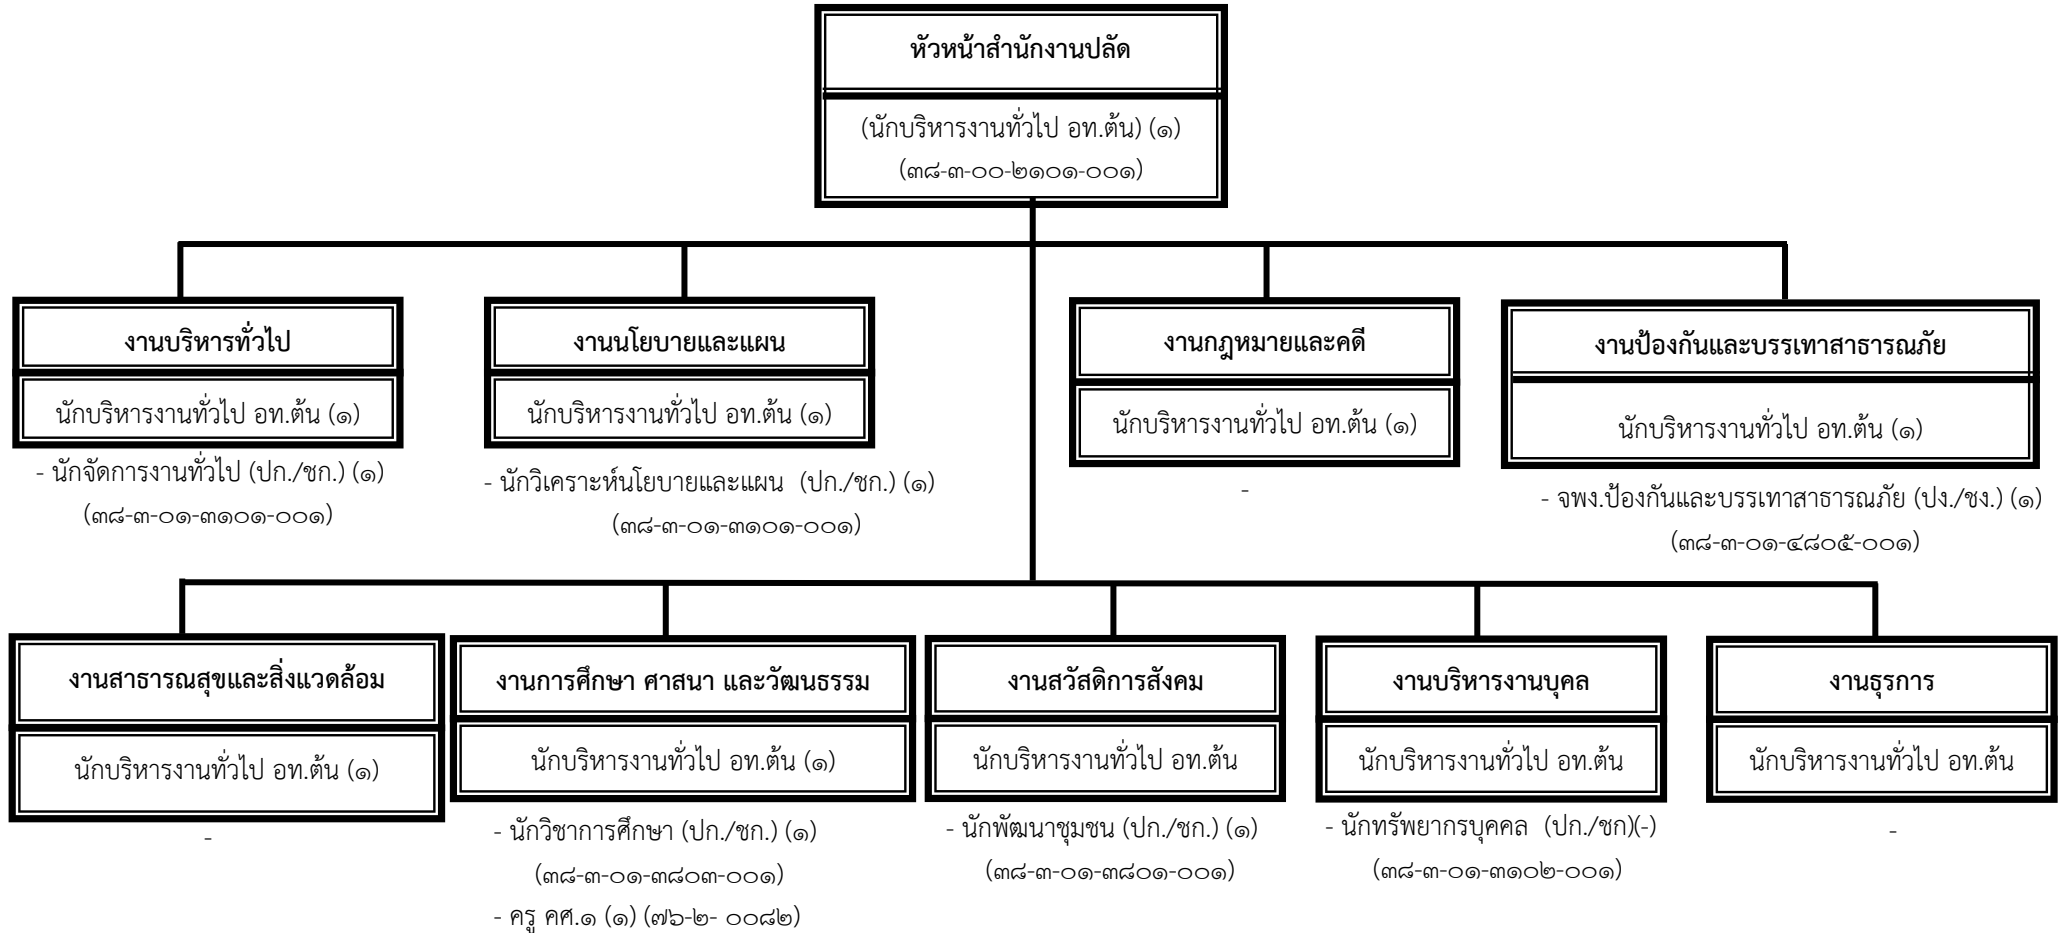

โครงสร้างส่วนราชการองค์การบริหารส่วนตำบลต้นมะพร้าว

โครงสร้างสำนักงานปลัด อบต.

ระดับ	บท.ต้น	อท.ต้น	ชำนาญการ	ปฏิบัติการ	ชำนาญงาน	ปฏิบัติงาน	คศ.๑	ลูกจ้างประจำ	พนักงานจ้างตามภารกิจ	พนักงานจ้างทั่วไป
จำนวน	๑	๑	๑	๔	-	๑	๑	-	๔	๒

โครงสร้างองค์กร

ระดับ	บท.ต้น	อท.ต้น	ชำนาญการ	ปฏิบัติการ	ชำนาญงาน	ปฏิบัติงาน	ลูกจ้างประจำ	พนักงานจ้างตามภารกิจ	พนักงานจ้างทั่วไป
จำนวน	๑	๑	๑	๑	-	๑	-	๓	-

โครงสร้างส่วนโยธา

- นายช่างโยธา ปง./ชง.(-)
(๓๘-๓-๐๕-๔๗๐๑-๐๐๑)

ระดับ	บท.ต้น	อท.ต้น	ชำนาญการ	ปฏิบัติการ	ชำนาญงาน	ปฏิบัติงาน	ลูกจ้างประจำ	พนักงานจ้างตามภารกิจ	พนักงานจ้างทั่วไป
จำนวน	๑	๑	-	-	๑	-	-	-	๒