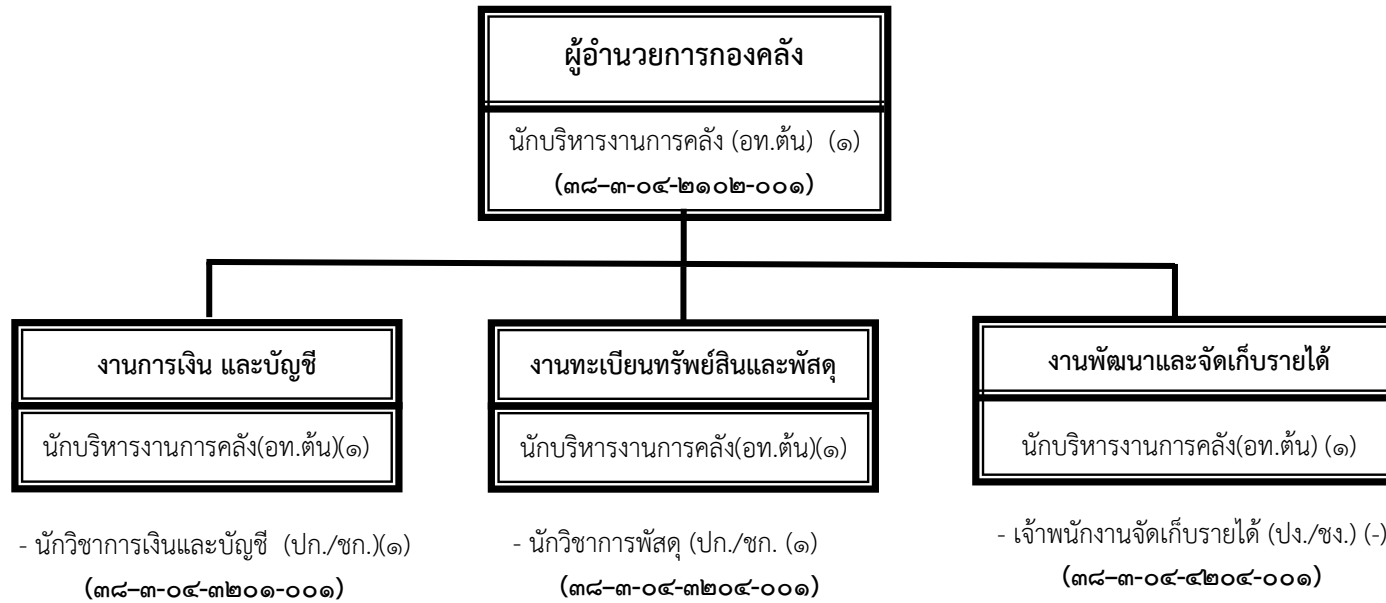

โครงสร้างส่วนราชการองค์การบริหารส่วนตำบลต้นมะพร้าว

โครงสร้างสำนักงานปลัด อบต.

ระดับ	บท.ต้น	อท.ต้น	ชำนาญการ	ปฏิบัติการ	ชำนาญงาน	ปฏิบัติงาน	คศ.๑	ลูกจ้างประจำ	พนักงานจ้างตามภารกิจ	พนักงานจ้างทั่วไป
จำนวน	๑	๑	๑	๔	-	๑	๑	-	๔	๒

โครงสร้างองค์กร

ระดับ	บท.ต้น	อท.ต้น	ชำนาญการ	ปฏิบัติการ	ชำนาญงาน	ปฏิบัติงาน	ลูกจ้างประจำ	พนักงานจ้างตามภารกิจ	พนักงานจ้างทั่วไป
จำนวน	๑	๑	๑	๑	-	๑	-	๓	-

โครงสร้างส่วนโยธา

- นายช่างโยธา ปง./ชง.(-)
(๓๘-๓-๐๕-๔๗๐๑-๐๐๑)

ระดับ	บท.ต้น	อท.ต้น	ชำนาญการ	ปฏิบัติการ	ชำนาญงาน	ปฏิบัติงาน	ลูกจ้างประจำ	พนักงานจ้างตามภารกิจ	พนักงานจ้างทั่วไป
จำนวน	๑	๑	-	-	๑	-	-	-	๒