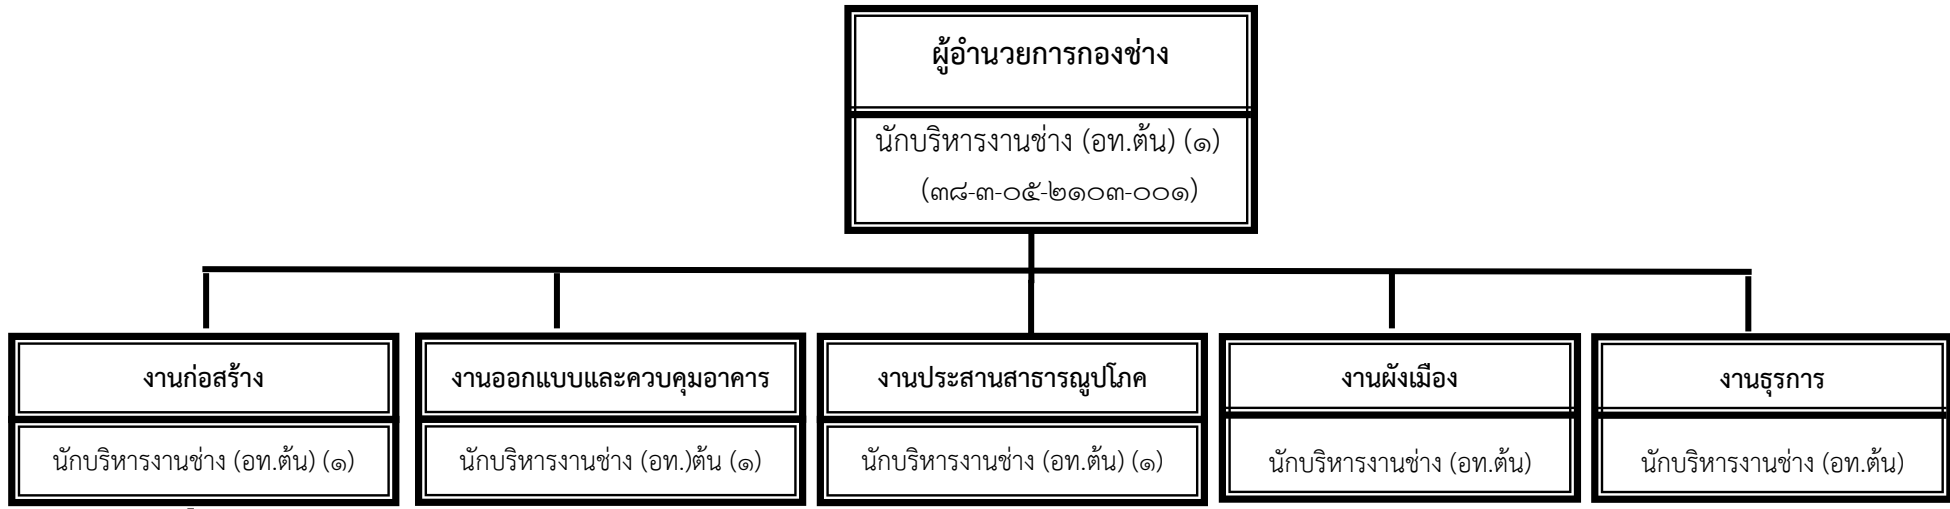

โครงสร้างส่วนราชการองค์การบริหารส่วนตำบลต้นมะพร้าว

โครงสร้างสำนักงานปลัด อบต.

ระดับ	บท.ต้น	อท.ต้น	ชำนาญการ	ปฏิบัติการ	ชำนาญงาน	ปฏิบัติงาน	คศ.๑	ลูกจ้างประจำ	พนักงานจ้างตามภารกิจ	พนักงานจ้างทั่วไป
จำนวน	๑	๑	๑	๔	-	๑	๑	-	๔	๒

โครงสร้างองค์กร

ระดับ	บท.ต้น	อท.ต้น	ชำนาญการ	ปฏิบัติการ	ชำนาญงาน	ปฏิบัติงาน	ลูกจ้างประจำ	พนักงานจ้างตามภารกิจ	พนักงานจ้างทั่วไป
จำนวน	๑	๑	๑	๑	-	๑	-	๓	-

โครงสร้างส่วนโยธา

- นายช่างโยธา ปง./ชง.(-)
(๓๘-๓-๐๕-๔๗๐๑-๐๐๑)